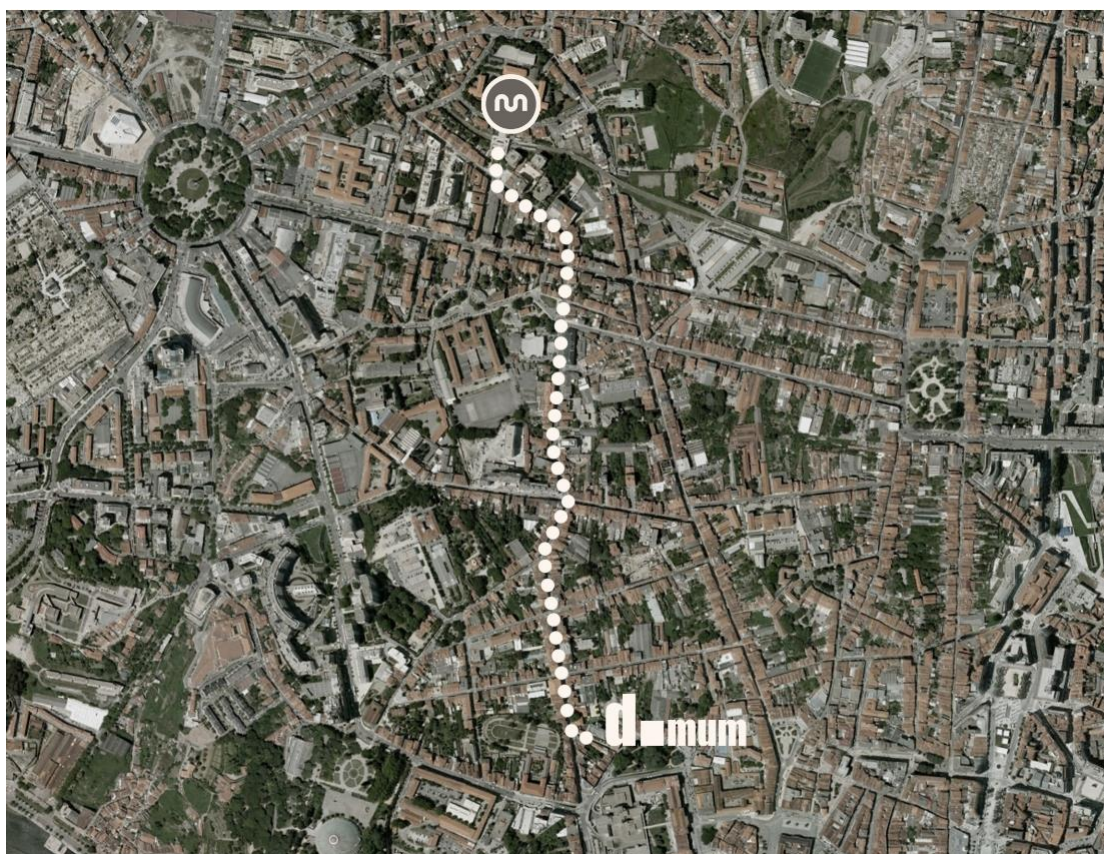

Ubicación PDF - Edificio 1

Rua Prof. Jaime Rios de Sousa, 12 . 4050-309 Porto

Presentamos información útil sobre cómo llegar a DOMUM Apartamentos desde el aeropuerto Francisco Sá Carneiro. Mientras esté en el aeropuerto, confirme su llegada llamando o enviando un mensaje +351 910 395 280. Estaremos más descansados con su información para que nuestro servicio sea tan útil como sea posible.

1. DE METRO

Compre el billete "Andante" con un billete Z4, cuesta € 1.85, tome el metro en dirección al Estádio do Dragão (Línea Púrpura). Salga en la estación de Carolina Michaelis. Luego tienes que caminar unos 15 minutos hasta DOMUM.