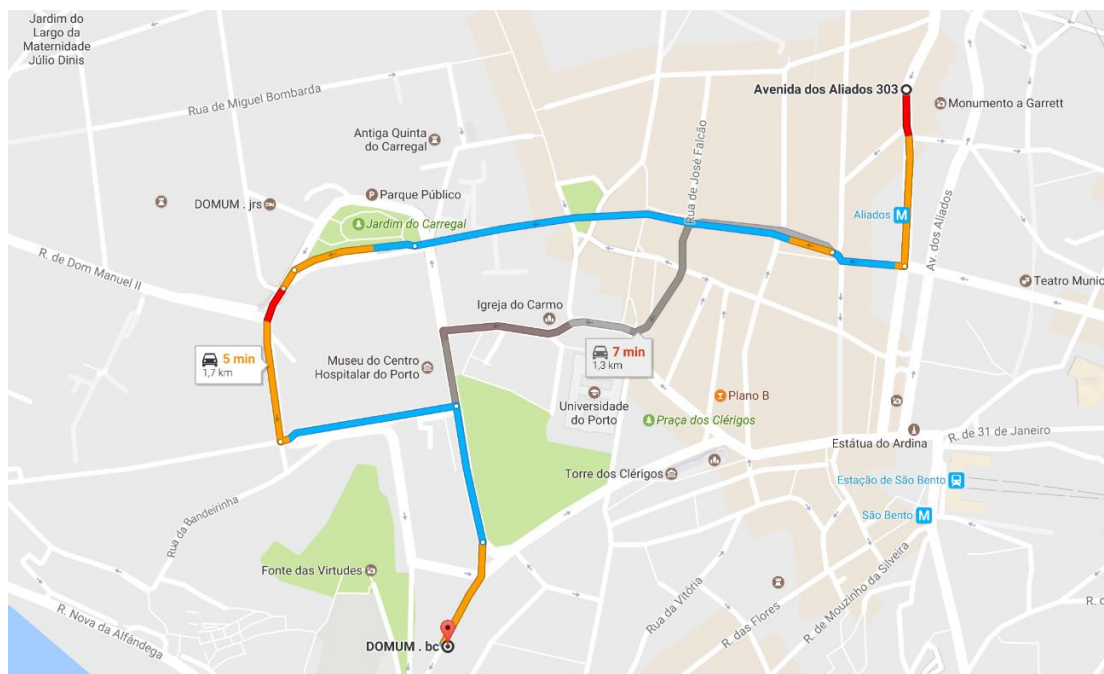

PDF Localização - Edifício 2

Rua Dr. Barbosa de Castro, 34 . 4050-091 Porto

Apresentamos alguma informação útil sobre como chegar aos Apartamentos DOMUM a partir do aeroporto Francisco Sá Carneiro. Enquanto estiver no aeroporto aproveite para confirmar, por favor, a sua chegada telefonando ou enviando mensagem +351 910 395 280. Ficaremos mais descansados com a vossa informação para que o nosso serviço seja o mais prestável possível.

1. DE METRO

Comprar o bilhete “Andante” com um título Z4, tem um custo 1,85€, apanhar o metro na direção Estádio do Dragão (Linha Roxa). Sair na Trindade e trocar para a linha laranja até à estação São Bento. Depois terá de caminhar cerca de 10 minutos até aos Apartamentos DOMUM . bc.

2. DE CARRO

Apanhe a auto-estrada A28 ou A3 até ao Porto, siga os sinais para o centro da cidade. Quando chegar à Avenida dos Aliados, sentido descendente:

- Vire à direita para a rua Elísio de Melo e entrar no túnel de ceuta em direção ao Hospital de Santo António;
- Nos semáforos, descer a rua Doutor Alberto Aires de Gouveia e nos semáforos seguintes virar à esquerda na rua da Restauração;

- No cimo da rua da Restauração, virar à direita nos semáforos, entrando na rua Campo dos Mártires da Pátria;
- Seguir até aos semáforos seguintes e circular sempre pela direita entrando na rua Dr. Barbosa de Castro, 34/32.